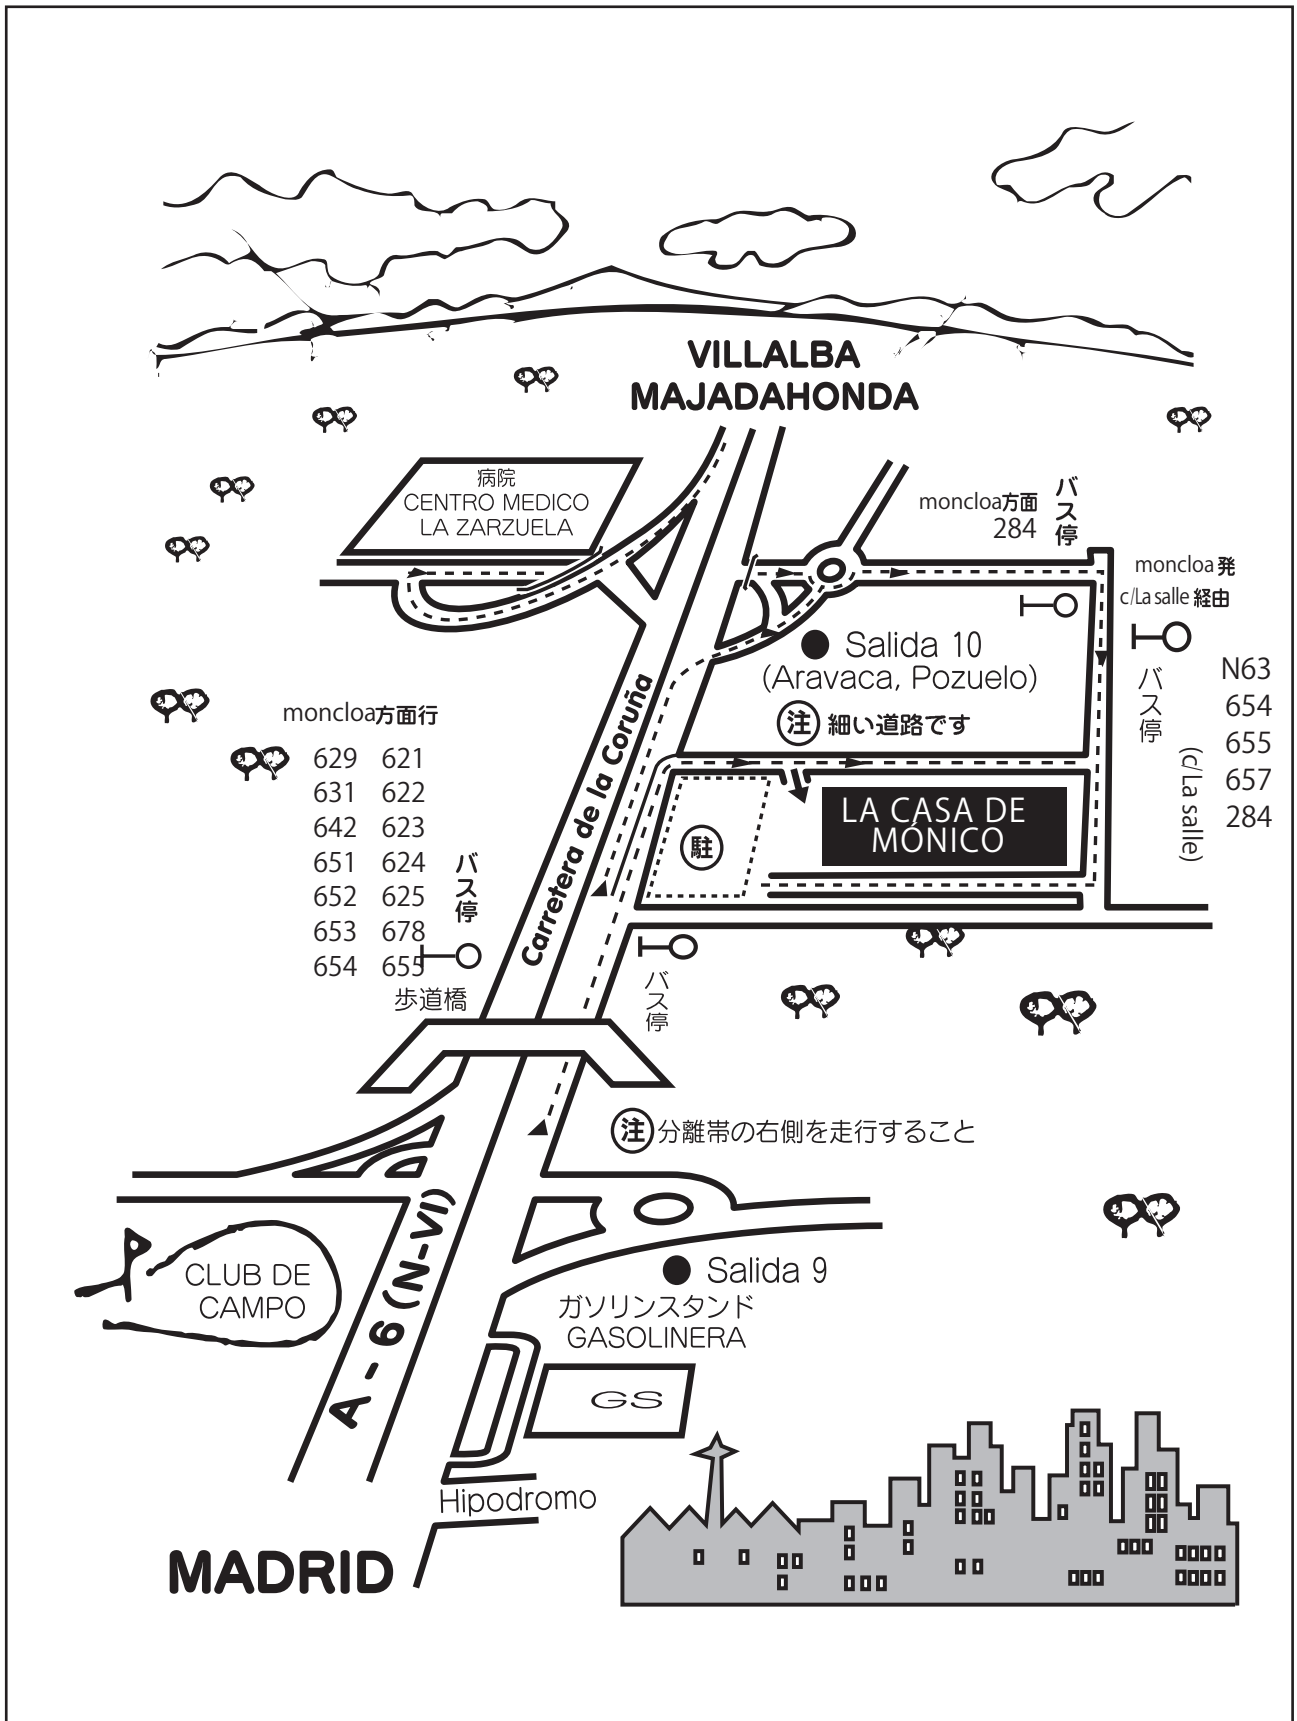

LA CASA DE MÓNICO

Kilómetro 10 de la carretera de la Coruña
28023 Madrid Tel. 91 357 32 55 Fax 91 357 24 10